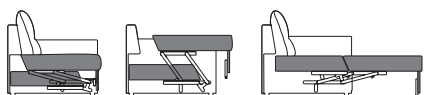

Na zdjęciu układ: SZS L+1SBB+BAR+1SBB+N+2FP

ZOOM KOLEKCJA MODUŁOWA

Kontynuacja mebli modułowych w naszej kolekcji. Duża ilość elementów systemu umożliwia rozmaite zestawienia narożników oraz wydłużonych kanap. Program ZOOM oferuje bardzo miękkie, dobrze wyprofilowane siedziska, a także ergonomiczne dopasowane oparcia z możliwością regulacji wysokości i kąta zagłówka. Zestawy mogą być wyposażone w funkcję spania.

PRZYKŁADOWE ZESTAWIENIA PROGRAMU ZOOM

Zagłówki w części narożnej nie są elementami ruchomymi.

Mechanizm funkcji spania szybko i sprawnie przemieni wypoczynek w strefę dobrego snu. Powierzchnia spania 200 x 125 cm