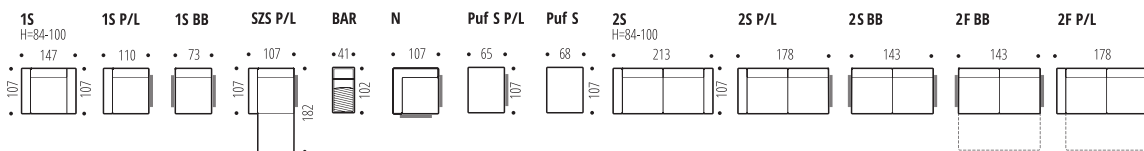

Na zdjęciu układ: SZS L+1SBB+BAR+1SBB+N+2FP

ZOOM KOLEKCJA MODUŁOWA

Kontynuacja mebli modułowych w naszej kolekcji. Duża ilość elementów systemu umożliwia rozmaite zestawienia narożników oraz wydłużonych kanap. Program ZOOM oferuje bardzo miękkie, dobrze wyprofilowane siedziska, a także ergonomiczne dopasowane oparcia z możliwością regulacji wysokości i kąta zagłówka. Zestawy mogą być wyposażone w funkcję spania.

PRZYKŁADOWE ZESTAWIENIA PROGRAMU ZOOM

Zagłówki w części narożnej nie są elementami ruchomymi.

Mechanizm funkcji spania szybko i sprawnie przemieni wypoczynek w strefę dobrego snu. Powierzchnia spania 200 x 125 cm

Schemat rozkładania funkcji spania typ. PUMA