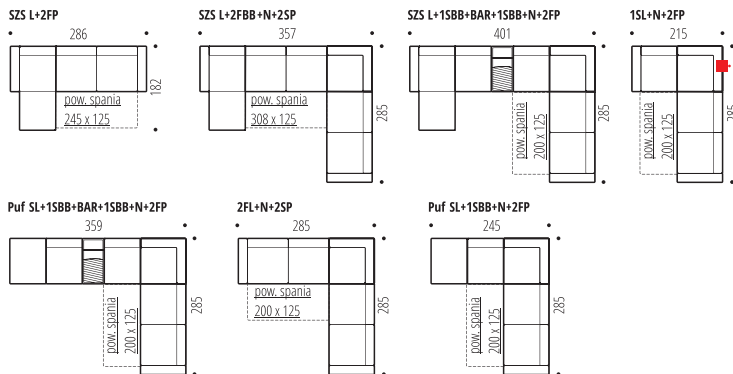

Na zdjęciu układ: SZS L+1SBB+BAR+1SBB+N+2FP

ZOOM KOLEKCJA MODUŁOWA

Kontynuacja mebli modułowych w naszej kolekcji. Duża ilość elementów systemu umożliwia rozmaite zestawienia narożników oraz wydłużonych kanap. Program ZOOM oferuje bardzo miękkie, dobrze wyprofilowane siedziska, a także ergonomiczne dopasowane oparcia z możliwością regulacji wysokości i kąta zagłówka. Zestawy mogą być wyposażone w funkcję spania.

PRZYKŁADOWE ZESTAWIENIA PROGRAMU ZOOM

Zagłówki w części narożnej nie są elementami ruchomymi.

Mechanizm funkcji spania szybko i sprawnie przemieni wypoczynek w strefę dobrego snu. Powierzchnia spania 200 x 125 cm

Schemat rozkładania funkcji spania typ. PUMA