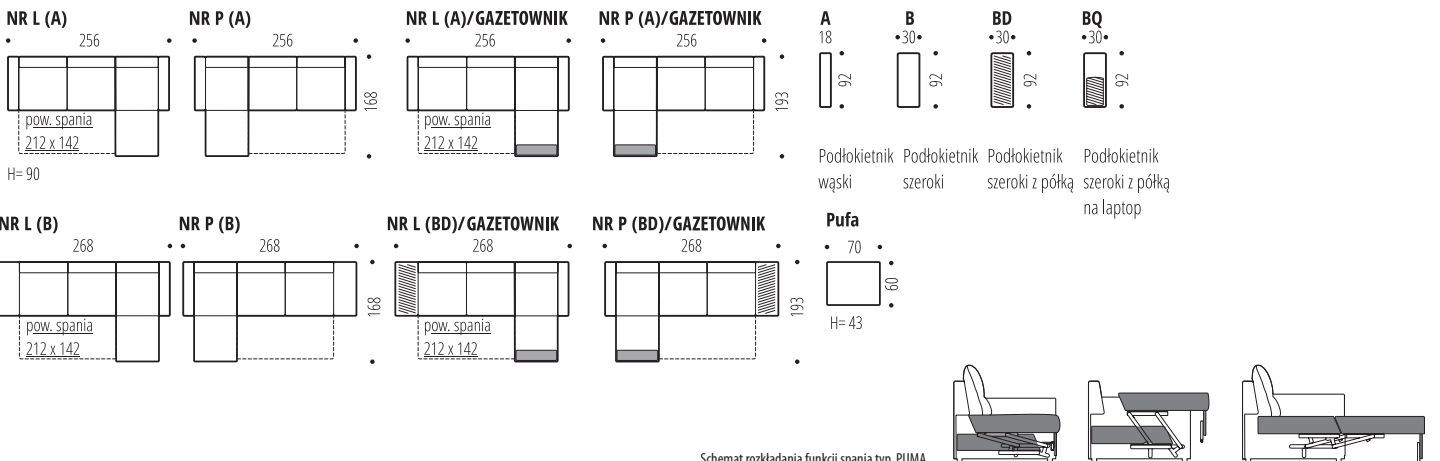

# VENTO

Bok SZEROKI z półką drewnianą

Bok WĄSKI

W pełni komfortowy narożnik, nadający się do codziennego użytku, wyposażony w pojemnik na pościel. Idealny do spania, leżenia i wszystkiego z czym wiąże się wypoczynek. Wygodny i funkcjonalny mebel pozwalający zaaranżować się nawet w wymagających wnętrzach.

Schemat rozkładania funkcji spania typ. PUMA