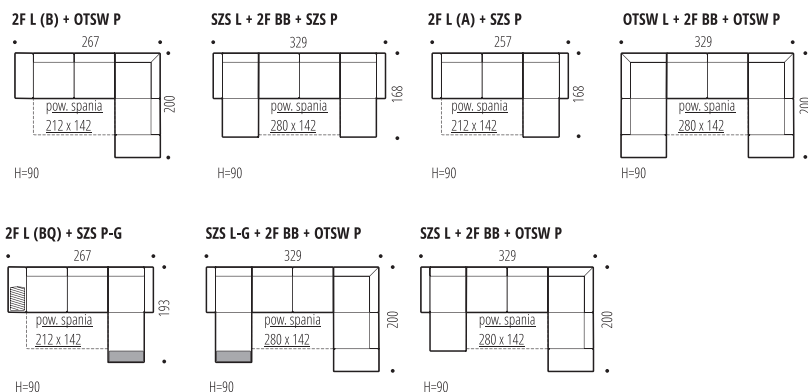

Na zdjęciu układ: SZS L+2F BB + OTSW P

TIPO

Funkcjonalne i nowoczesne wzornictwo. Model TIPO wyposażony jest w obszerny pojemnik na pościel. Dodatkowo w tym modelu oferujemy wzbogacenie mebla o półkę pod laptopa. Model TIPO wyposażony jest w lekko działający automat, który łatwo pozwala przystosować narożnik w wygodną powierzchnię do spania codziennego. Narożnik, wraz z fotelem tworzy spójną i estetyczną całość, aranżując przestrzeń w ciepły i niebanalny sposób.

2F L (A) + SZS P

PRZYKŁADOWE KONFIGURACJE

2F L (B) + OTSW P

SZS L-G + 2F BB + OTSW P

Schemat rozkładania funkcji spania typ. PUMA