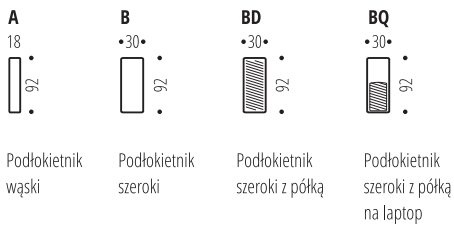

TIPO

Funkcjonalne i nowoczesne wzornictwo. Model TIPO wyposażony jest w obszerny pojemnik na pościel. Dodatkowo w tym modelu oferujemy wzbogacenie mebla o półkę pod laptop, oraz znacznie podnoszące komfort wypoczynku - zagłówki. Model TIPO wyposażony jest w lekko działający automat, który łatwo pozwala przystosować komfortowy narożnik w wygodną powierzchnię do spania. TIPO narożnik, wraz z fotelem tworzy spójną i estetyczną całość, aranżując przestrzeń w ciepły i niebanalny sposób.

Schemat rozkładania funkcji spania typ. PUMA