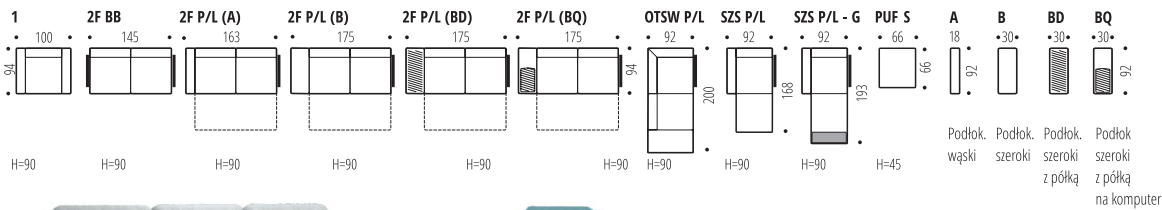

Na zdjęciu układ: SZS L+2F BB + OTSW P

TIPO

Funkcjonalne i nowoczesne wzornictwo. Model TIPO wyposażony jest w obszerny pojemnik na pościel. Dodatkowo w tym modelu oferujemy wzbogacenie mebla o półkę pod laptopa. Model TIPO wyposażony jest w lekko działający automat, który łatwo pozwala przystosować narożnik w wygodną powierzchnię do spania codziennego. Narożnik, wraz z fotelem tworzy spójną i estetyczną całość, aranżując przestrzeń w ciepły i niebanalny sposób.

2F L (A) + SZS P

PRZYKŁADOWE KONFIGURACJE

2F L (B) + OTSW P

SZS L-G + 2F BB + OTSW P

Schemat rozkładania funkcji spania typ. PUMA