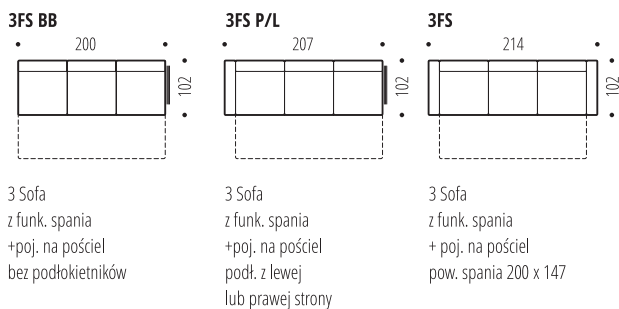

TAMPA

KOLEKCJA MODUŁOWA

Przykładowe zestawienia programu TAMPA

Schemat rozkładania funkcji spania typ. DL