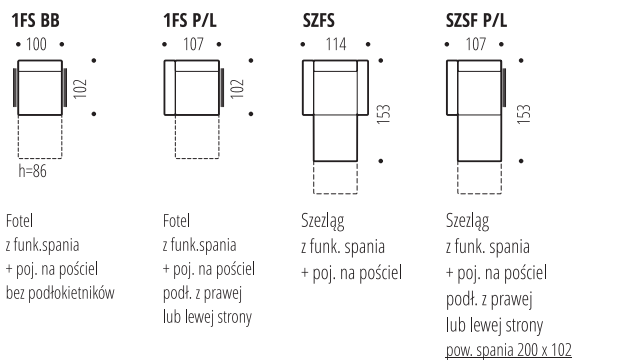

TAMPA

KOLEKCJA MODUŁOWA

Przykładowe zestawienia programu TAMPA

Schemat rozkładania funkcji spania typ. DL