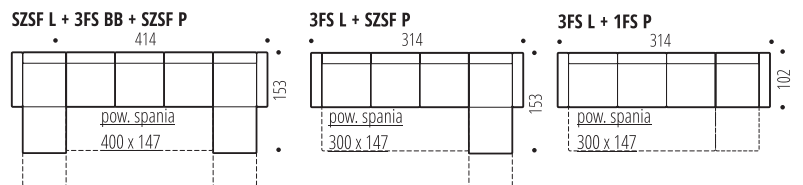

TAMPA

KOLEKCJA MODUŁOWA

Przykładowe zestawienia programu TAMPA

Schemat rozkładania funkcji spania typ. DL