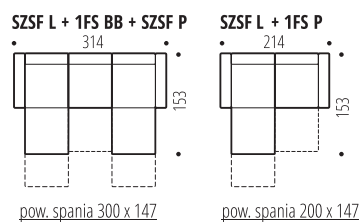

TAMPA

KOLEKCJA MODUŁOWA

Przykładowe zestawienia programu TAMPA

Schemat rozkładania funkcji spania typ. DL