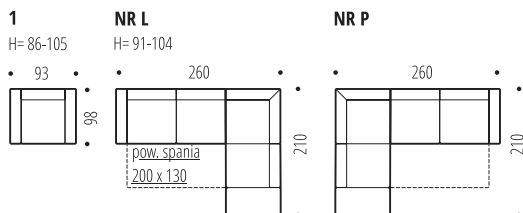

# SALTO

Prosta forma, która nie dominuje i nie narzuca charakteru wnętrza. Znakomity mebel, który dzięki ruchomym zagłówkom doskonale wpływa na komfort wypoczynku.

Model ten posiada obszerny pojemnik na pościel oraz łatwo rozkładaną funkcję spania.

Schemat rozkładania funkcji spania typ. DELFIN