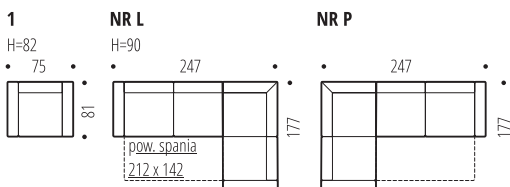

RICO / COMBO

Charakterystyczne lamówki w modelu RICO (zdjęcie główne) odróżniają ten mebel od modelu COMBO (poniżej)

Mebel spełniający wszelkie wymogi pomieszczeń o małych powierzchniach mieszkalnych. Jego niewielkie gabaryty pozwalają z łatwością zaaranżować wnętrze. Forma mebla jest podkreślona linią lamówki. Zastosowany mechanizm rozkładania jest funkcją do codziennego spania.

Schemat rozkładania funkcji spania typ. PUMA