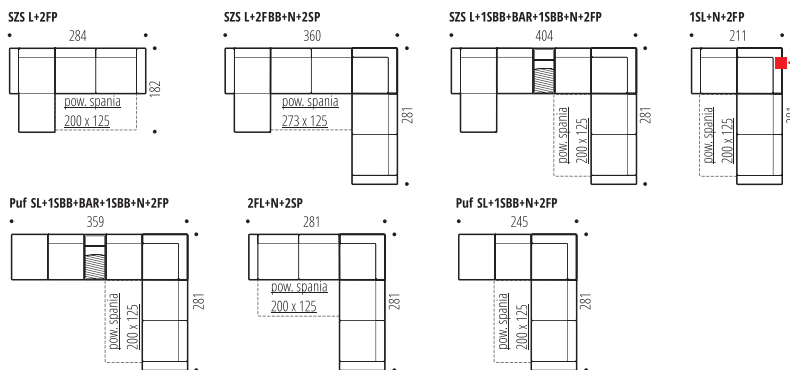

Na zdjęciu układ: Puf SL+1SBB+BAR+1SBB+N+2FP

## PRZYKŁADOWE ZESTAWIENIA PROGRAMU ZOOM

Zaglówki w części narożnej nie są elementami ruchomymi.

Mechanizm funkcji spania szybko i sprawnie przemieni wypoczynek w strefę dobrego snu. Powierzchnia spania 200 x 125 cm

Schemat rozkładania funkcji spania typ. PUMA