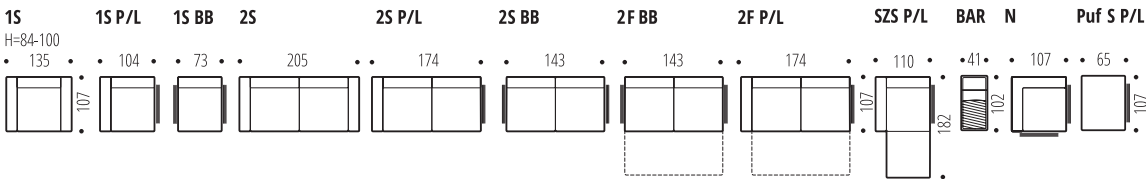

MOON

KOLEKCJA MODUŁOWA

Puf SL+1SBB+BAR+1SBB+N+2FP

2FL+N+1SBB+Puf SP

2FL+SZS P

Przykładowe zestawienia programu MOON

Schemat rozkładania funkcji spania typ. PUMA