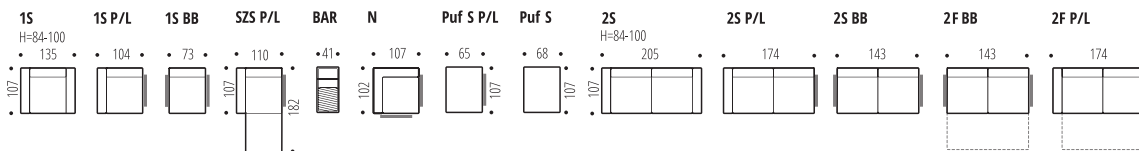

Na zdjęciu układ: Puf SL+1SBB+BAR+1SBB+N+2FP

## PRZYKŁADOWE ZESTAWIENIA PROGRAMU ZOOM

Zaglówki w części narożnej nie są elementami ruchomymi.

Mechanizm funkcji spania szybko i sprawnie przemieni wypoczynek w strefę dobrego snu. Powierzchnia spania 200 x 125 cm