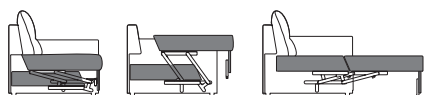

Na zdjęciu układ: Puf SL+1SBB+BAR+1SBB+N+2FP

## PRZYKŁADOWE ZESTAWIENIA PROGRAMU ZOOM

Zaglówki w części narożnej nie są elementami ruchomymi.

Mechanizm funkcji spania szybko i sprawnie przemieni wypoczynek w strefę dobrego snu. Powierzchnia spania 200 x 125 cm