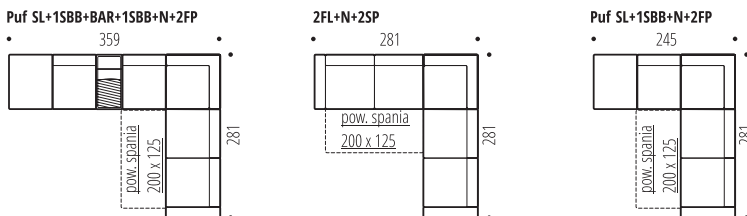

MOON

KOLEKCJA MODUŁOWA

Puf SL+1SBB+BAR+1SBB+N+2FP

2FL+N+1SBB+Puf SP

2FL+SZS P

Przykładowe zestawienia programu MOON

Schemat rozkładania funkcji spania typ. PUMA