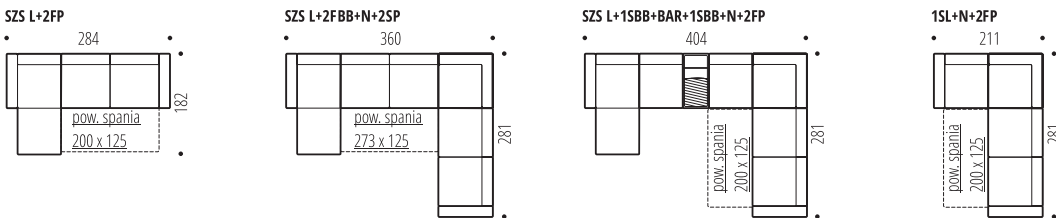

MOON

KOLEKCJA MODUŁOWA

Puf SL+1SBB+BAR+1SBB+N+2FP

2FL+N+1SBB+Puf SP

2FL+SZS P

Przykładowe zestawienia programu MOON

Schemat rozkładania funkcji spania typ. PUMA