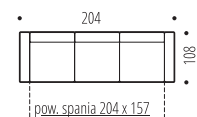

Na zdjęciu układ: 3F+1

LOGAN

Klasyczna forma, w której zastosowaliśmy równie klasyczny mechanizm rozkładania. LOGAN jest wręcz idealnym meblem dla młodzieży. Szybkie i sprawne rozkładanie sofy. Nadaje się do spania codziennego.

3F

H= 87

Schemat rozkładania funkcji spania typ. DL