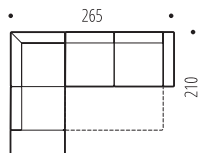

NR L
H=76-93

NR P

Schemat rozkładania funkcji spania typ. DELFIN