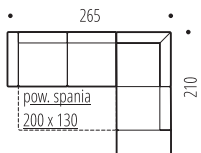

NR L
H=76-93

NR P

Schemat rozkładania funkcji spania typ. DELFIN