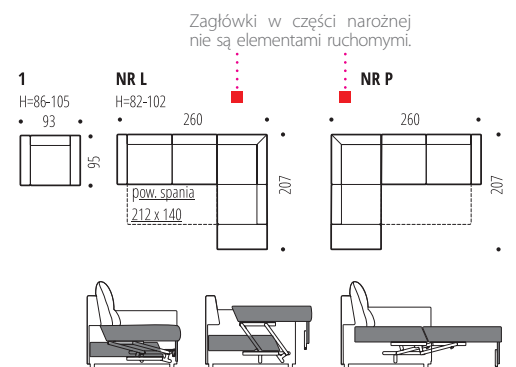

Na zdjęciu układ: NR P + 1+1

# ELIOS

Pelen komfortu, dzięki zastosowaniu dwóch rodzaju sprężyn idealny do codziennego spania i wypoczynku. Wyposażony w pojemnik na pościel oraz mechanizm wspomagający przygotowanie narożnika do dużej powierzchni spania, którą można dodatkowo zwiększyć zdejmując poduszki oparciowe. Ponadto model ELIOS wyposażony jest w dwa rodzaje regulowanych zagłówek. W narożniku znajduje się zagłówek z regulacją kąta nachylenia, natomiast w fotelu występuje możliwość regulacji kąta nachylenia i wysokości.

Schemat rozkładania funkcji spania typ. PUMA