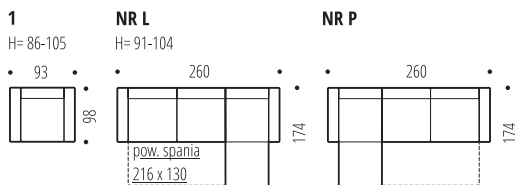

# COSTA

Nowoczesny narożnik z wysokim oparciem na którym można komfortowo wypocząć. Mechanizm unoszenia zagłówka pod różnymi kątami zapewnia wygodne podparcie głowy pozwalając odpocząć mięśniom karku.

Schemat rozkładania funkcji spania typ. DELFIN