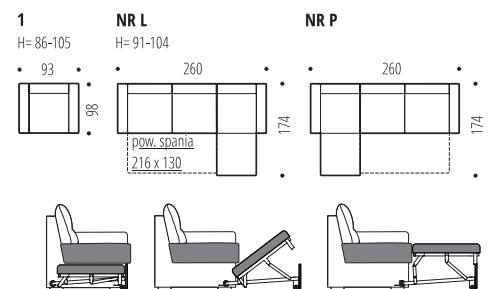

Na zdjęciu układ: NR L

COSTA

Nowoczesny narożnik z wysokim oparciem, na którym komfortowo wypocząć może cała rodzina. Mebel spełniający wszelkie wymogi pomieszczeń o małych powierzchniach mieszkalnych. Jego niewielkie gabaryty pozwalają z łatwością zaaranżować wnętrze. W narożniku znajduje się zagłówek z regulacją kąta nachylenia, natomiast w fotelu występuje możliwość regulacji kąta nachylenia i wysokości.

Schemat rozkładania funkcji spania typ. DELFIN