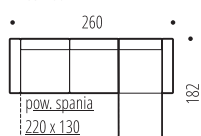

NR L

H=85-100

NR P

Schemat rozkładania funkcji spania typ. DELFIN