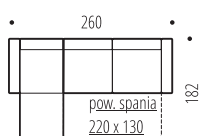

NR L

H=85-100

NR P

Schemat rozkładania funkcji spania typ. DELFIN