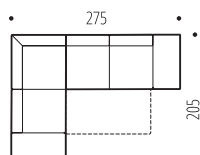

AMARO

W modelu AMARO
dostępne są nóżki
drewniane w wielu
wybarwieniach

Nowoczesne wzornictwo w połączeniu z wygodą i funkcjonalnością. Podwójne podsprężynowanie materaca sprawia, że model Amaro idealnie nadaje się do relaksu jak i komfortowego spania. Duży pojemnik na pościel czyni go bardzo praktycznym i funkcjonalnym. Forma lekka i dekoracyjna. Opcjonalnie może być doposażony w zagłówki.

NR L
H= 90

NR P

Schemat rozkładania funkcji spania typ. PUMA