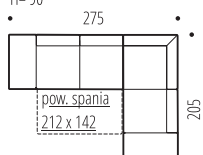

NR L
H= 90

NR P

Schemat rozkładania funkcji spania typ. PUMA